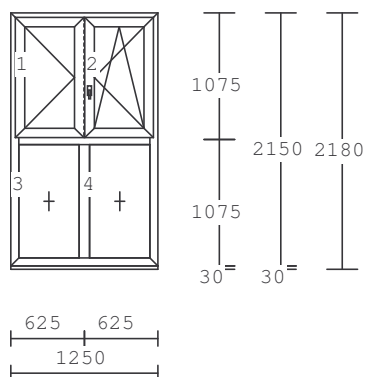

Položka: 16

Počet ks: 1

Rozměr rámu: 1250 x 2150 mm

1 x 2-DÍLNÉ OKNO SE STULPEM OL-OSP
2 x 1-DÍLNÉ FIXNÍ OKNO

Série : PRIMA

Barva : bílá/dub bahenní

Rám : rám 68mm

Křídlo : křídlo 80mm, pevně v rámu

Výplň : 4-16-4 Float-PTN+, Ug 1,1

Kování :

otevíravé levé štulp

otevíravě sklopné pravé hlavní

Pevně zasklený rám

Sloupek: 1 x sloupek/příčka 90mm

Poutec : 1 x sloupek/příčka 90mm

Štulp : štulp 68mm

Základní cena za 1 ks:

Cena celkem za 1 ks :

Kč

Kč CENA CELKEM:

Kč

Položka: 17

Počet ks: 1

Rozměr rámu: 1470 x 1410 mm