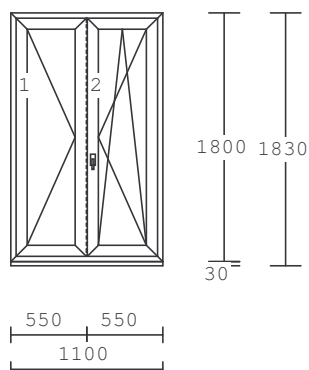

NABÍDKA ČÍSLO : 111420MB

DATUM: 28.03.2012

STRANA: 15

*****

Položka: 28

Počet ks: 1

Rozměr rámu: 1100 x 1800 mm

1 x 2-DÍLNÉ OKNO SE STULPEM OL-OSP
Série : PRIMA
Barva : bílá/dub bahenní
Rám : rám 68mm
Křídlo : křídlo 80mm
Výplň : 4-16-4 Float-PTN+, Ug 1,1
Kování :
otevíravé levé štulp
otevíravě sklopné pravé hlavní
Štulp : štulp 68mm
Klička Tokyo s logem bílá F99

Základní cena za 1 ks:

Kč

Cena celkem za 1 ks :

Kč CENA CELKEM:

Kč

Položka: 29

Počet ks: 1

Rozměr rámu: 1850 x 2250 mm