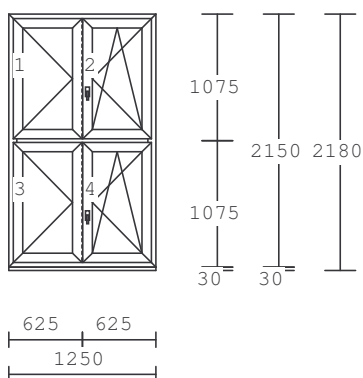

2 x 2-DÍLNÉ OKNO SE STULPEM OL-OSP

Série : PRIMA

Barva : bílá/dub bahenní

Rám : rám 68mm

Křídlo : křídlo 80mm

Výplň : 4-16-4 Float-PTN+, Ug 1,1

Kování :

otevíravé levé štulp

otevíravě sklopné pravé hlavní

Poutec : 1 x sloupek/příčka 90mm

Štulp : štulp 68mm

Základní cena za 1 ks:

Cena celkem za 1 ks :

Kč

Kč CENA CELKEM:

Kč