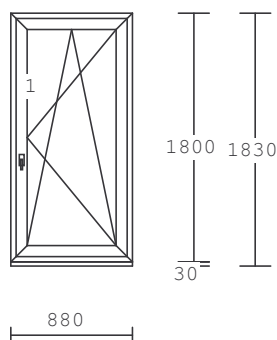

Základní cena za 1 ks:

Cena celkem za 1 ks :

Kč

Kč CENA CELKEM:

Kč

Položka: 2

Počet ks: 1

Rozměr rámu: 880 x 1800 mm