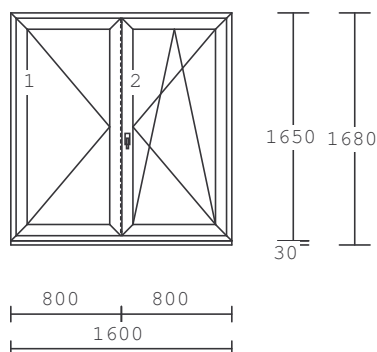

Základní cena za 1 ks:

Cena celkem za 1 ks :

Kč

Kč CENA CELKEM:

Kč

Položka: 24

Počet ks: 12

Rozměr rámu: 1600 x 1650 mm