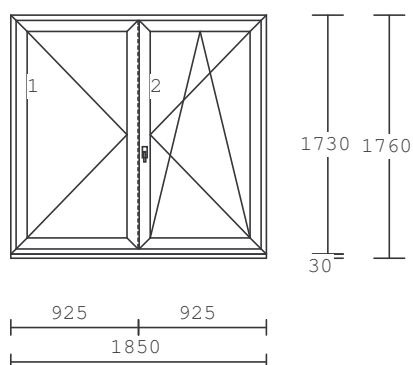

1 x 2-DÍLNÉ OKNO SE STULPEM OL-OSP

Série : PRIMA

Barva : bílá/dub bahenní

Rám : rám 68mm

Křídlo : křídlo 80mm

Výplň : 4-16-4 Float-PTN+, Ug 1,1

Kování :

otevíravé levé štulp

otevíravě sklopné pravé hlavní

Štulp : štulp 68mm

Klička Tokyo s logem bílá F99

Základní cena za 1 ks:

Cena celkem za 1 ks :

Kč

Kč CENA CELKEM:

Kč