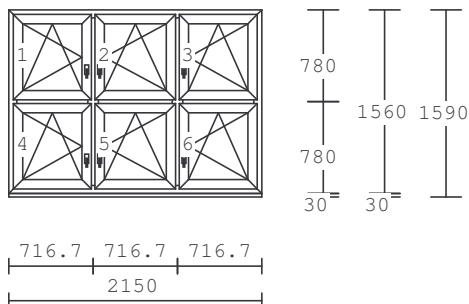

Cena celkem za 1 ks :

Kč

Kč CENA CELKEM:

Kč

Položka: 14

Počet ks: 1

Rozměr rámu: 2150 x 1560 mm

2 x 1-DÍLNÉ OKNO OSL