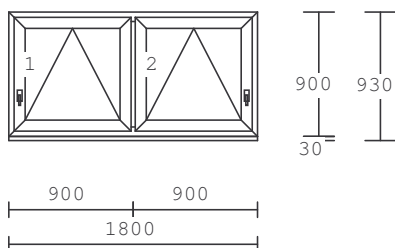

Cena celkem za 1 ks :

Kč

Kč CENA CELKEM:

Kč

Položka: 8

Počet ks: 4

Rozměr rámu: 1800 x 900 mm

1 x 1-DÍLNÉ SKLOPNÉ OKNO - KLIKA