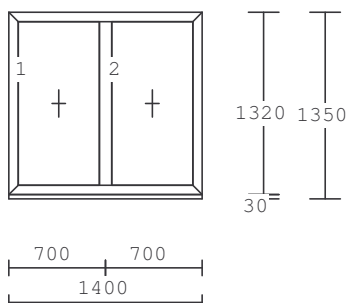

2 x 1-DÍLNÉ FIXNÍ OKNO

Série : PRIMA

Barva : bílá/dub bahenní

Rám : rám 68mm

Křídlo : pevně v rámu

Výplň : 4-16-4 Float-PTN+, Ug 1,1

Kování : Pevně zasklený rám

Sloupek: 1 x sloupek/příčka 90mm

Základní cena za 1 ks:

Cena celkem za 1 ks :

Kč

Kč CENA CELKEM:

Kč