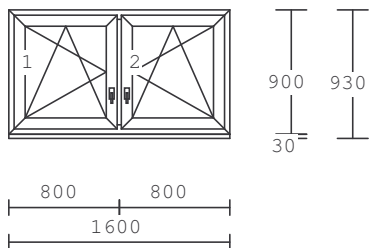

Položka: 26

Počet ks: 6

Rozměr rámu: 1600 x 900 mm

1 x 2-DÍLNÉ OKNO SE SLOUPKEM

Série : PRIMA

Barva : bílá/dub bahenní

Rám : rám 68mm

Křídlo : křídlo 80mm

Výplň : 4-16-4 Float-PTN+, Ug 1,1

Kování : otevíravě sklopné levé
otevíravě sklopné pravé

Sloupek: 1 x sloupek/příčka 90mm

Klička Tokyo s logem bílá F99

Základní cena za 1 ks:

Cena celkem za 1 ks :

Kč

Kč CENA CELKEM:

Kč

Položka: 27

Počet ks: 1

Rozměr rámu: 1200 x 3150 mm