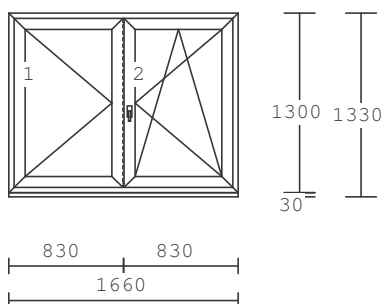

1 x 2-DÍLNÉ OKNO SE STULPEM OL-OSP

Série : PRIMA

Barva : bílá/dub bahenní

Rám : rám 68mm

Křídlo : křídlo 80mm

Výplň : 4-16-4 Float-PTN+, Ug 1,1

Kování :

otevíravé levé štulp

otevíravě sklopné pravé hlavní

Štulp : štulp 68mm

Klička Tokyo s logem bílá F99

Základní cena za 1 ks:

Cena celkem za 1 ks :

Kč

Kč CENA CELKEM:

Kč