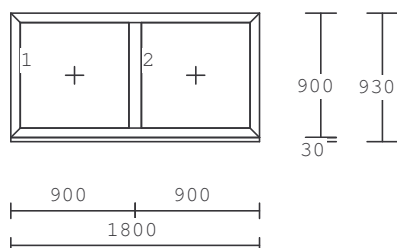

Základní cena za 1 ks:

Cena celkem za 1 ks :

Kč

Kč CENA CELKEM:

Kč

Položka: 6

Počet ks: 12

Rozměr rámu: 1800 x 900 mm