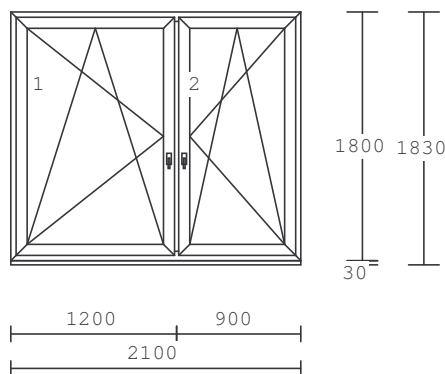

Položka: 1

Počet ks: 23

Rozměr rámu: 2100 x 1800 mm

1 x 2-DÍLNÉ OKNO SE SLOUPKEM

Série : PRIMA

Barva : bílá/dub bahenní

Rám : rám 68mm

Křídlo : křídlo 80mm