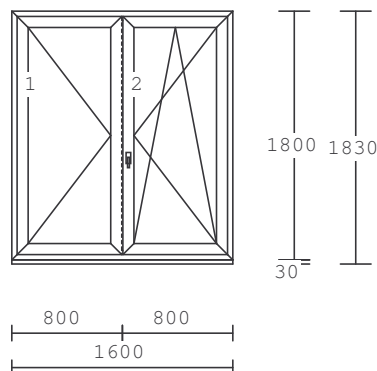

Základní cena za 1 ks:

Cena celkem za 1 ks :

Kč

Kč CENA CELKEM:

Kč

Položka: 23

Počet ks: 9

Rozměr rámu: 1600 x 1800 mm