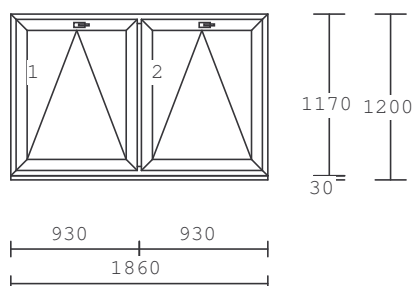

Základní cena za 1 ks:

Cena celkem za 1 ks :

Kč

Kč CENA CELKEM:

Kč

Položka: 19

Počet ks: 2

Rozměr rámu: 1860 x 1170 mm