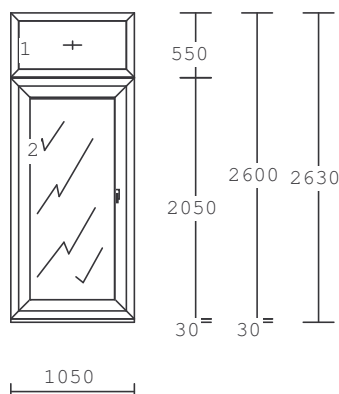

Položka: 5

Počet ks: 1

Rozměr rámu: 1050 x 2600 mm

1 x 1-DÍLNÉ FIXNÍ OKNO
1 x 1-DÍL.VCH.DV.VEN OT. PRAVÉ
PRIMA
Série : PRIMA
Barva : bílá/dub bahenní
Rám : rám 68mm
Křídlo : pevně v rámu
křídlo VD 125mm ven otv.

Výplň :
4-16-4 Float-PTN+, Ug 1,1
Perizol 24mm mooreiche/bílá
Kování :
Pevně zasklený rám
vch. dveře pravé ven otev.
Spojení: 1 x spoj 7mm 116005
Koule/klika LONDON bez krytí bronz
El.vrátný s aretací pro 1kř VD
Zavírač s ramínkem, hnědý

Základní cena za 1 ks:

Cena celkem za 1 ks :

Kč

Kč CENA CELKEM:

Kč

Položka: 6

Počet ks: 12

Rozměr rámu: 1800 x 900 mm