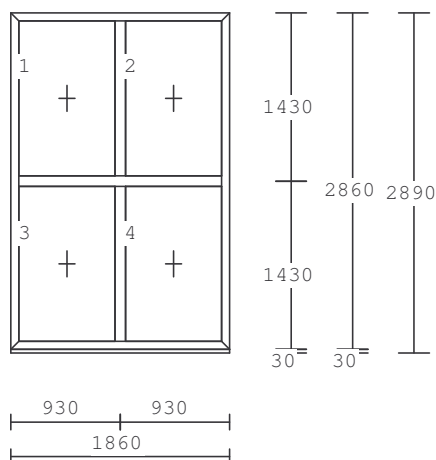

Rozměr rámu: 1860 x 2860 mm

4 x 1-DÍLNÉ FIXNÍ OKNO

Série : PRIMA

Barva : bílá/dub bahenní

Rám : rám 68mm

Křídlo : pevně v rámu

Výplň : 4-16-4 Float-PTN+, Ug 1,1

Kování : Pevně zasklený rám