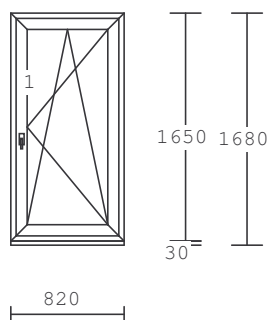

1 x 1-DÍLNÉ OKNO OSP

Série : PRIMA

Barva : bílá/dub bahenní

Rám : rám 68mm

Křídlo : křídlo 80mm

Výplň : 4-16-4 Float-PTN+, Ug 1,1

Kování : otevíravě sklopné pravé

Klička Tokyo s logem bílá F99

Základní cena za 1 ks:

Cena celkem za 1 ks :

Kč

Kč CENA CELKEM:

Kč