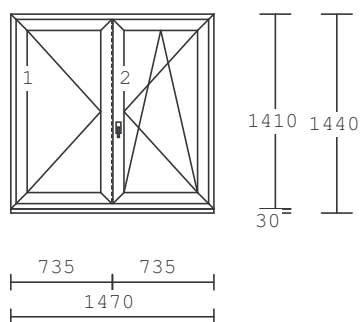

1 x 2-DÍLNÉ OKNO SE STULPEM OL-OSP

Série : PRIMA

Barva : bílá/dub bahenní

Rám : rám 68mm

Křídlo : křídlo 80mm

Výplň : 4-16-4 Float-PTN+, Ug 1,1

Kování :

otevíravé levé štulp

otevíravě sklopné pravé hlavní

Štulp : štulp 68mm

Klička Tokyo s logem bílá F99

Základní cena za 1 ks:

Cena celkem za 1 ks :

Kč

Kč CENA CELKEM:

Kč