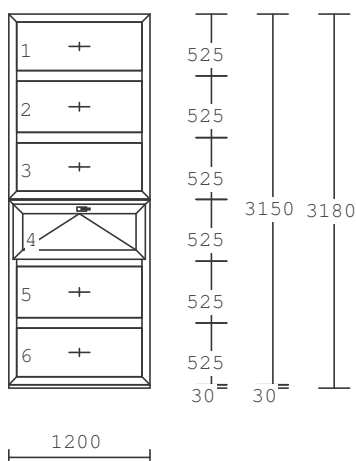

5 x 1-DÍLNÉ FIXNÍ OKNO

1 x 1-DÍLNÉ SKLOPNÉ OKNO

Série : PRIMA

Barva : bílá/dub bahenní

Rám : rám 68mm

Křídlo : pevně v rámu
křídlo 80mm sklopné

Výplň : 4-16-4 Float-PTN+, Ug 1,1

Kování : Pevně zasklený rám
Sklopné

Poutec : 4 x sloupek/příčka 90mm

Spojení: 1 x spoj 7mm 116005

Základní cena za 1 ks:

Cena celkem za 1 ks :

Kč

Kč CENA CELKEM:

Kč