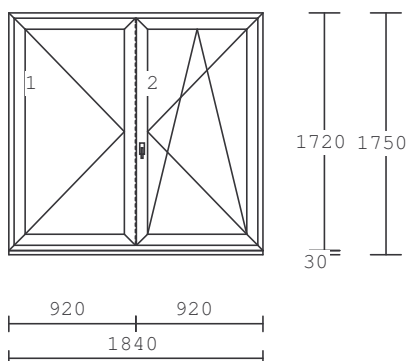

Položka: 10

Počet ks: 1

Rozměr rámu: 1840 x 1720 mm

1 x 2-DÍLNÉ OKNO SE STULPEM OL-OSP

Série : PRIMA

Barva : bílá/dub bahenní

Rám : rám 68mm

Křídlo : křídlo 80mm

Výplň : 4-16-4 Float-PTN+, Ug 1,1

Kování :

otevíravé levé štulp

otevíravě sklopné pravé hlavní

Štulp : štulp 68mm

Klička Tokyo s logem bílá F99

Základní cena za 1 ks:

Cena celkem za 1 ks :

Kč

Kč CENA CELKEM:

Kč

Položka: 11

Počet ks: 1

Rozměr rámu: 1660 x 1300 mm