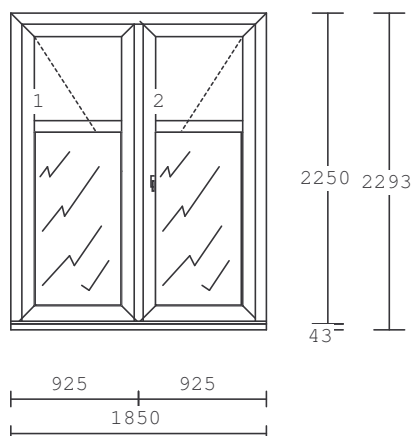

Základní cena za 1 ks:

Kč

Cena celkem za 1 ks :

Kč CENA CELKEM:

Kč

Položka: 29

Počet ks: 1

Rozměr rámu: 1850 x 2250 mm