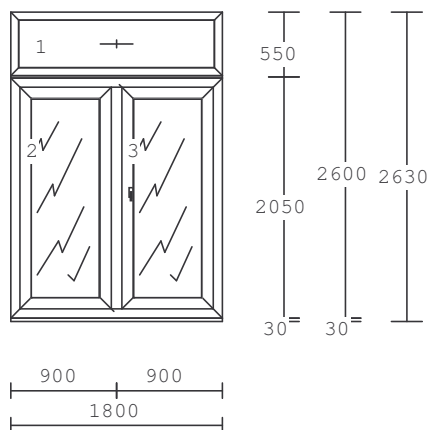

1 x 1-DÍLNÉ FIXNÍ OKNO

1 x 2-DÍL.VCH.DV.VEN OT.LEVÉ

PRIMA

Série : PRIMA

Barva : bílá/dub bahenní

Rám : rám 68mm

Křídlo : pevně v rámu

křídlo VD 125mm ven otv.

Výplň :

4-16-4 Float-PTN+, Ug 1,1

Perizol 24mm mooreiche/bílá

Kování :

Pevně zasklený rám

vch. dveře pravé štulp ven ot.

vch. dveře levé hlavní ven ot

Spojení:

1 x Spoj 20mm s jaklem 50/10

Stulp : sloupek 90mm (jako stulp)

Klika/klika LONDON bez krytí bronz

Základní cena za 1 ks:

Cena celkem za 1 ks :

Kč

Kč CENA CELKEM:

Kč