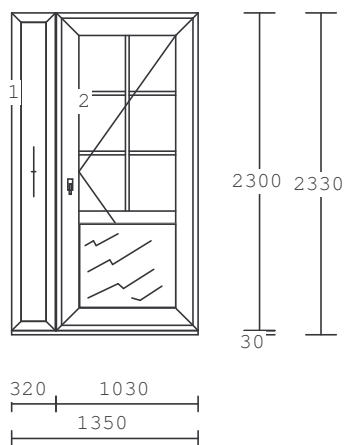

Položka: 22

Počet ks: 1

Rozměr rámu: 1350 x 2300 mm

1 x 1-DÍLNÉ FIXNÍ OKNO
1 x 1-DÍLNÉ VCHODOVÉ DV.PRAVÉ
CLASS

Série : PRIMA
Barva : bílá/dub bahenní
Rám : rám 68mm
Křídlo : pevně v rámu
křídlo VD 125mm

Výplň :
4-16-4 Float-PTN+, Ug 1,1
Perizol 24mm mooreiche/bílá
Kování : Pevně zasklený rám
vch. dveře pravé

Příčky :
HP3020 sloupek/příčka 90mm
nalep.příčka 27x9mm + duplex
Spojení:
1 x Spoj 6mm s výzt. nos venku
Klička Tokyo s logem bílá F99

Základní cena za 1 ks:

Cena celkem za 1 ks :

Kč

Kč CENA CELKEM:

Kč

Položka: 23

Počet ks: 9

Rozměr rámu: 1600 x 1800 mm