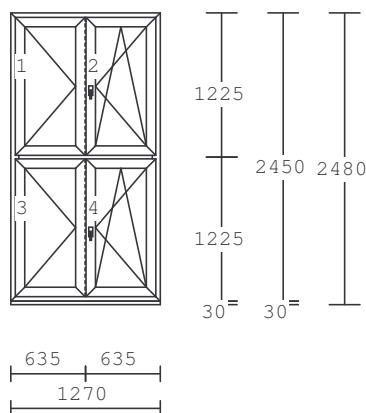

Položka: 12

Počet ks: 3

Rozměr rámu: 1270 x 2450 mm

2 x 2-DÍLNÉ OKNO SE STULPEM OL-OSP

Série : PRIMA

Barva : bílá/dub bahenní

Rám : rám 68mm

Křídlo : křídlo 80mm

Výplň : 4-16-4 Float-PTN+, Ug 1,1

Kování :

otevíravé levé štulp

otevíravě sklopné pravé hlavní

Poutec : 1 x sloupek/příčka 90mm

Štulp : štulp 68mm

Základní cena za 1 ks:

Cena celkem za 1 ks :

Kč

Kč CENA CELKEM:

Kč

Položka: 13

Počet ks: 1

Rozměr rámu: 1850 x 1730 mm