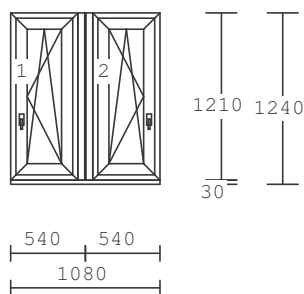

Položka: 18

Počet ks: 1

Rozměr rámu: 1080 x 1210 mm

1 x 1-DÍLNÉ OKNO OSP

1 x 1-DÍLNÉ OKNO OSL

Série : PRIMA

Barva : bílá/dub bahenní

Rám : rám 68mm

Křídlo : křídlo 80mm

Výplň : 4-16-4 Float-PTN+, Ug 1,1

Kování : otevíravě sklopné pravé

otevíravě sklopné levé

Spojení: 1 x spoj + 2 rozš.profil

Klička Tokyo s logem bílá F99

Základní cena za 1 ks:

Cena celkem za 1 ks :

Kč

Kč CENA CELKEM:

Kč

Položka: 19

Počet ks: 2

Rozměr rámu: 1860 x 1170 mm