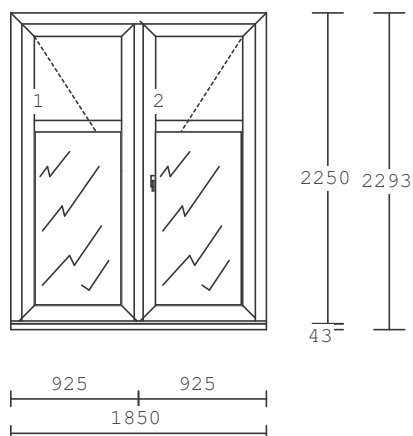

Položka: 30

Počet ks: 1

Rozměr rámu: 1850 x 2250 mm

1 x 2-DÍL.VCH.DV.VEN OT.LEVÉ
CLASS

Série : CLASSIC

Barva : bílá/mooreiche

Rám : SL rám VD 80mm, ALU-práh

Křídlo : SL křídlo VD 120mm ven o.

Výplň :

4-16-4 Float-PTN+, Ug 1,1

Perizol 24mm mooreiche/bílá

Kování :

vch. dveře pravé štulp ven ot.

vch. dveře levé hlavní ven ot

Příčky :

SL sklodělicí příčka 85mm

Štulp : štulp 64/68 eurodrážka

Koule/klika bez krytí LONDON30

Zavírač s ramínkem, bílý

El.vrátný s aretací pro 2kř VD

Základní cena za 1 ks:

Cena celkem za 1 ks :

Kč

Kč CENA CELKEM:

Kč

MEZISOUČET:

Kč

Položka: 31

Počet m : 685.790

Cena za montáž a demontáž dřev.

Základní cena za 1 m :

Cena celkem za 1 m :

Kč

Kč CENA CELKEM:

Kč

Položka: 32

Počet m : 479.550

Cena za zednické práce špaleta

Základní cena za 1 m :

Cena celkem za 1 m :

Kč

Kč CENA CELKEM:

Kč

Položka: 33

Počet m : 206.240

Cena za zednické práce rovné ostěn

Základní cena za 1 m :

Cena celkem za 1 m :

Kč

Kč CENA CELKEM:

Kč