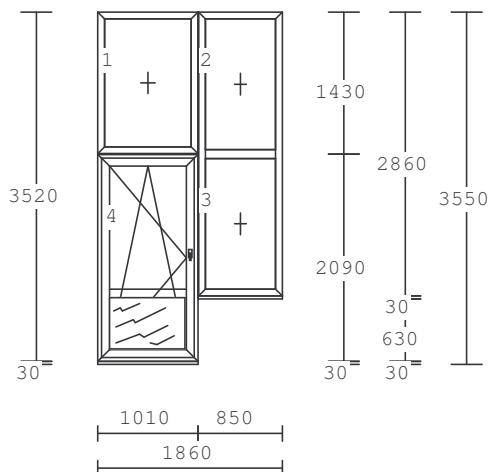

3 x 1-DÍLNÉ FIXNÍ OKNO

1 x 1-DÍLNÉ BALKONOVÉ DVEŘE OSL

Série : PRIMA

Barva : bílá/dub bahenní

Rám : rám 68mm

Křídlo : pevně v rámu

křídlo BD 80mm

Výplň :

4-16-4 Float-PTN+, Ug 1,1

Perizol 24mm mooreiche/bílá

Kování :

Pevně zasklený rám

otevíravé sklopné levé balkon

Příčky :

HP3020 sloupek/příčka 90mm

Poutec : 1 x sloupek/příčka 90mm

Spojení:

1 x Spoj 6mm s výzt. nos venku

1 x spoj 7mm 116005

Klička Tokyo s logem bílá F99

Základní cena za 1 ks:

Cena celkem za 1 ks :

Kč

Kč CENA CELKEM:

Kč