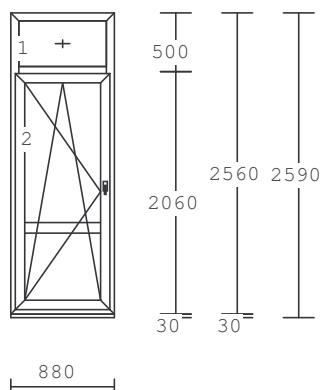

Položka: 3

Počet ks: 4

Rozměr rámu: 880 x 2560 mm

1 x 1-DÍLNÉ FIXNÍ OKNO

1 x 1-DÍLNÉ BALKONOVÉ DVEŘE OSL

Série : PRIMA

Barva : bílá/dub bahenní

Rám : rám 68mm

Křídlo : pevně v rámu

křídlo BD 80mm

Výplň : 4-16-4 Float-PTN+, Ug 1,1

Kování :

Pevně zasklený rám

otevíravé sklopné levé balkon

Příčky :

HP3020 sloupek/příčka 90mm

Poutec : 1 x sloupek/příčka 90mm

Rohový "L" profil 3/40/60, bílý

Rohový "L" profil 3/40/60, bílý

Základní cena za 1 ks:

Cena celkem za 1 ks :

Kč

Kč CENA CELKEM:

Kč

Položka: 4

Počet ks: 3

Rozměr rámu: 1800 x 2600 mm