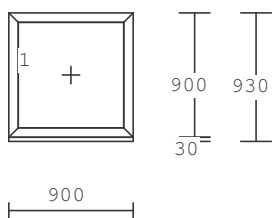

Základní cena za 1 ks:

Cena celkem za 1 ks :

Kč

Kč CENA CELKEM:

Kč

Položka: 7

Počet ks: 4

Rozměr rámu: 900 x 900 mm